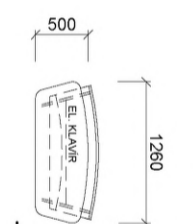

STATNÍ ZNAK ČR

STŮLEK HUDEBNÍKA