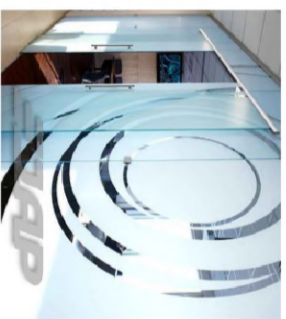

ROLETA BILÁ POLOPRŮVODIVNÁ LATKA NÁHR. DIAMOND DESIGN

SKLENĚNÁ STĚNA - MLEČNĚ SKLO S MOTIVEM NÁHR. JAP