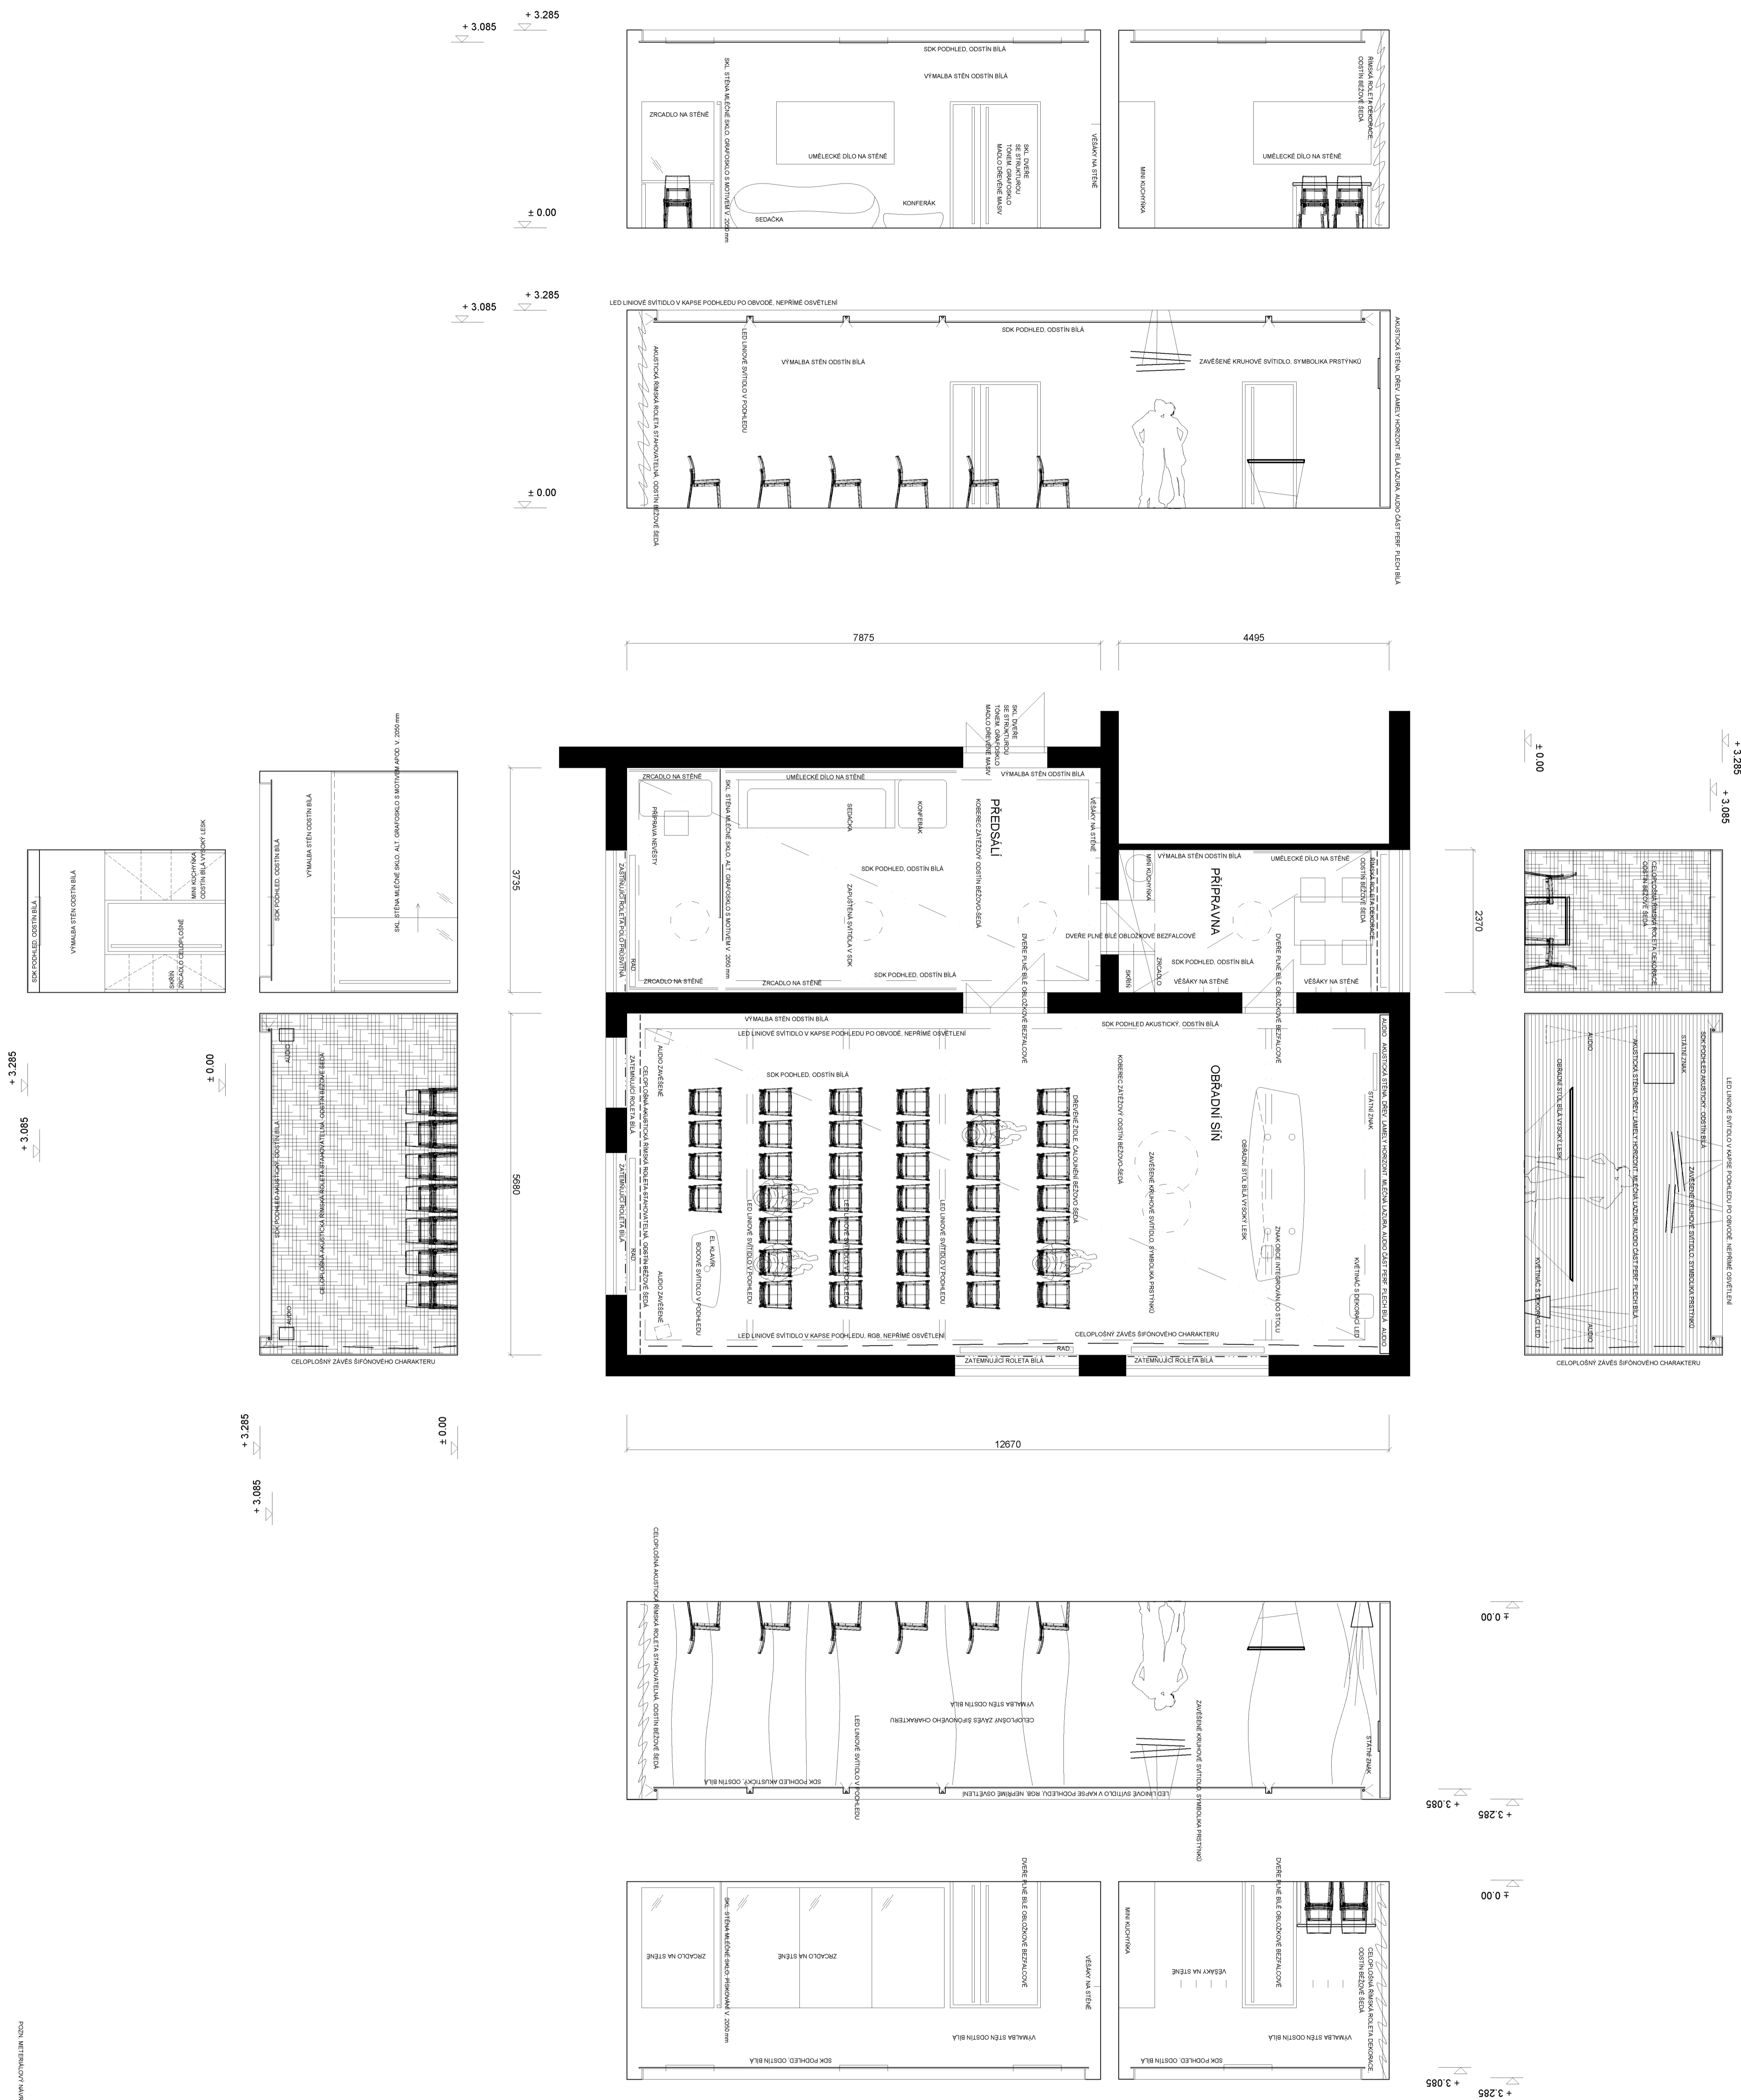

02	INTERIÉR OBRÁDNÍ SÍŇĚ OBECNÍHO ÚŘADU ZAŠOVÁ	PŮDORYS, POHLEDY, PODHLAD, PODLAHA
	INVESTOR : OBEC ZAŠOVÁ	PROJEKTANT : ING. ARCH. DALIMÍR ŠKODA ATÉLIER MALÁ KROTA Č. E. 4, 757 01 VALAŠSKÉ MEZIŘÍČÍ WWW.DCA.CZ, E.MAIL: ATELIER@DCA.CZ, TEL. 571 636 002