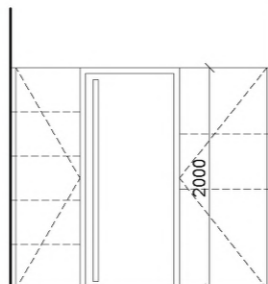

MATERIÁLOVÁ MAPA

PŘÍPRAVNA

BÉZOVO ŠEDÝ KOBEREC NAPŘ. CORAL MEXICO 30

STĚNY, SDK ODSTÍN BILÁ

ŘÍMSKÁ ROLETA - VÍDEŇSKÉ ŠITÍ
NAPŘ. DIAMOND DESIGN

MINI KUCHYŇKA, SKŘÍŇ - VIDITELNÁ HRANY,
PLOCHY LAMINO BILÁ VYSOKÝ LESK,
SKRYTÉ HRANY PLOCHY LAMINO BILÁ
ULOŽNÁ SKŘÍŇ CELOPLOŠNĚ ZRCADLO